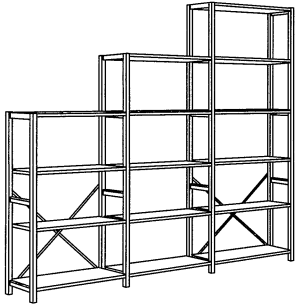

IVAR COMBINAISONS

Quand on construit des solutions de différentes hauteurs, il est possible d'utiliser l'espace perdu sous les escaliers et les combles.

Dimensions totales: 255×124–226 cm.

Cette combinaison:

Profondeur 30 cm: (998.935.72) **219.-**

Profondeur 50 cm: (398.963.90) **347.-**

PIECES ENTRANT DANS CETTE COMBINAISON	REFERENCE ARTICLE	QUANTITE
Combinaison profondeur 30 cm:		
Montant 30×124	737.557.09	1 pièce
Montant 30×179	837.566.09	1 pièce
Montant 30×226	574.895.09	2 pièces
Tablette 83×30 cm	101.665.75	15 pièces
Croisillon 100 cm	877.496.00	2 pièces

Combinaison profondeur 50 cm:		
Montant 50×124	537.558.09	1 pièce
Montant 50×179	637.567.09	1 pièce
Montant 50×226	874.894.09	2 pièces
Tablette 83×50 cm	901.665.76	15 pièces
Croisillon 100 cm	877.496.00	2 pièces